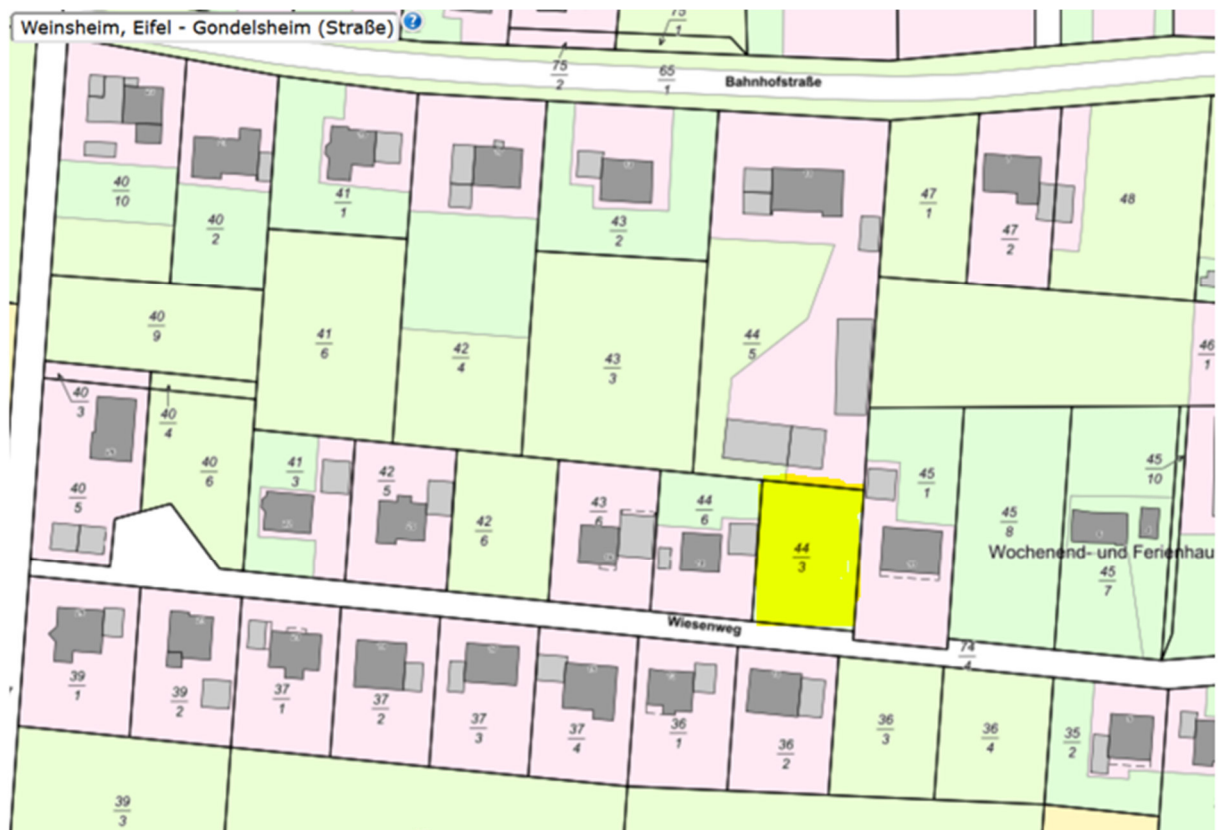

Baugebiet Ortsteil Gondelsheim

"Im Wiesenweg"

Preis: 26,00 € / m² (2020)

Es sind noch wenige Grundstücke verfügbar (gelb markiert)

Bei Interesse bitte beim Ortsbürgermeister Peter Meyer melden, Telefon 06558 900268
oder buergemeister@weinsheim-eifel.de

Auszug aus der Liegenschaftskarte Geoportal RLP